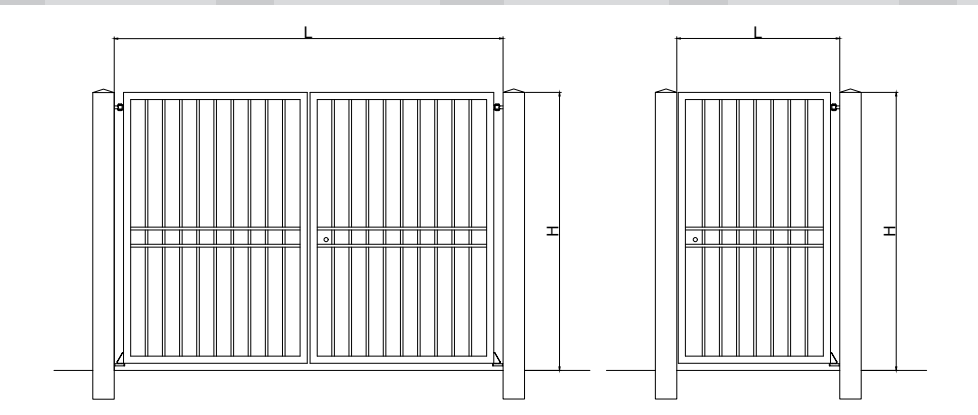

Gamma in ferro pieno

Tubo