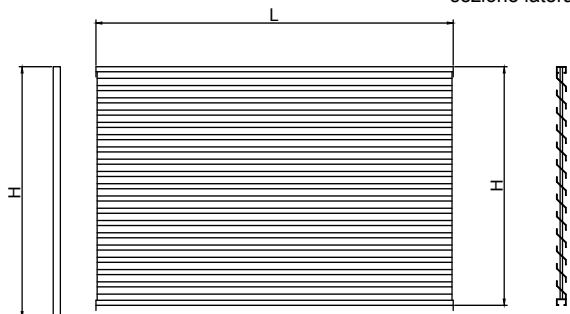

Modello	Descrizione	H	L
lame100pl1	Pannello modulare in tubolare	1000	1000
lame100pl2	Pannello modulare in tubolare	1000	1500
lame120pl1	Pannello modulare in tubolare	1200	1000
lame120pl2	Pannello modulare in tubolare	1200	1500
lame150pl1	Pannello modulare in tubolare	1500	1000
lame150pl2	Pannello modulare in tubolare	1500	1500

sezione laterale