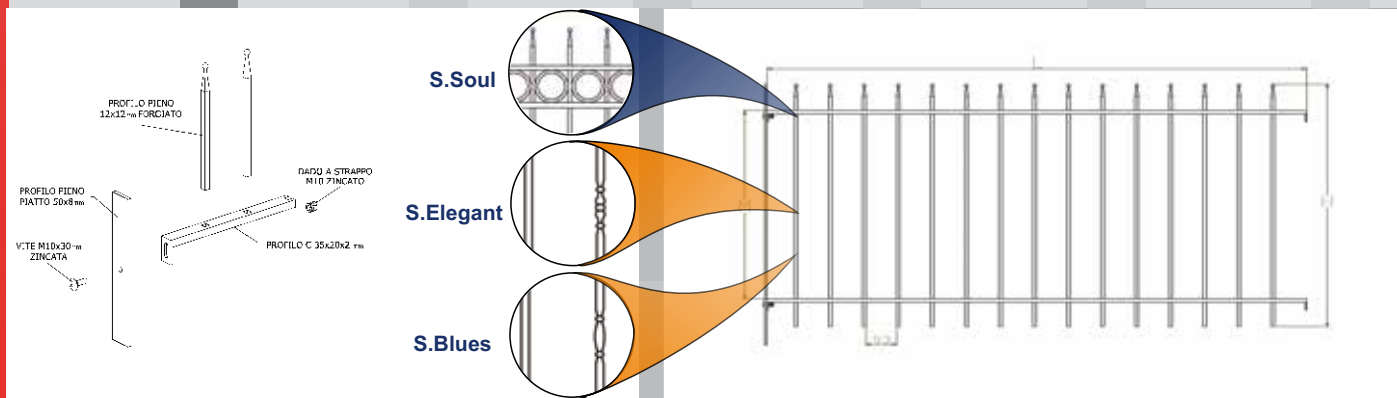

Modello	Descrizione	H	L
sanc100L1	Pannello in ferro pieno zincato	1000	1050
sanc100L2	Pannello in ferro pieno zincato	1000	1680
sanc120L1	Pannello in ferro pieno zincato	1200	1050
sanc120L2	Pannello in ferro pieno zincato	1200	1680
sanc150L1	Pannello in ferro pieno zincato	1500	1050
sanc150L2	Pannello in ferro pieno zincato	1500	1680