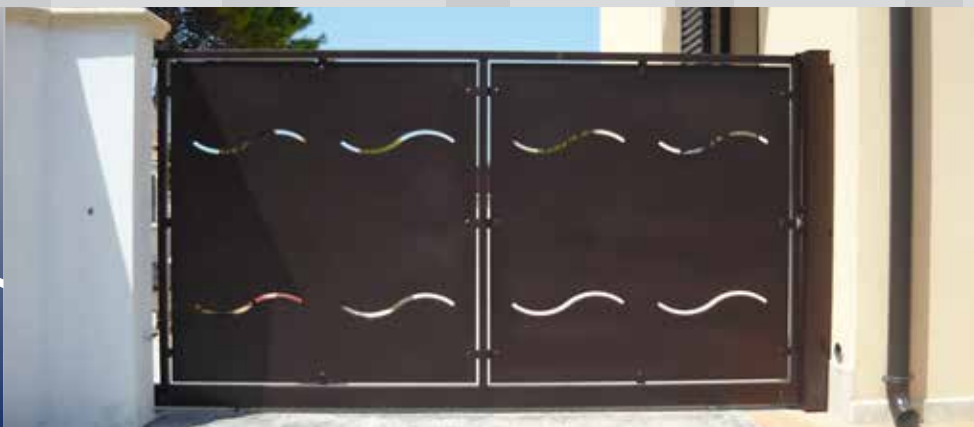

Parapetti certificati

modello **Parapetto Orizzonte**

Parapetto modulare zincato e verniciato realizzato con elementi orizzontali che attribuiscono al prodotto eleganza e semplicità. Il mancorrente ricade verso l'interno rendendo più difficile lo scavalco

VARIANTI:
Portanuova Elegant

Modello	Descrizione	H	L
porta100L1	Pannello in ferro pieno zincato	1000	1050
porta100L2	Pannello in ferro pieno zincato	1000	1680
porta120L1	Pannello in ferro pieno zincato	1200	1050
porta120L2	Pannello in ferro pieno zincato	1200	1680
porta150L1	Pannello in ferro pieno zincato	1500	1050
porta150L2	Pannello in ferro pieno zincato	1500	1680

P.Elegant

I CANCELLI

modello privacy Line

I CANCELLI

Alfa

Beta

Beta Elegant

Gamma in profilo zincato

Orizzonte

Privacy Sole

Privacy Mare

I CANCELLI

Cattolica

Linea

Lame

Gamma in ferro pieno