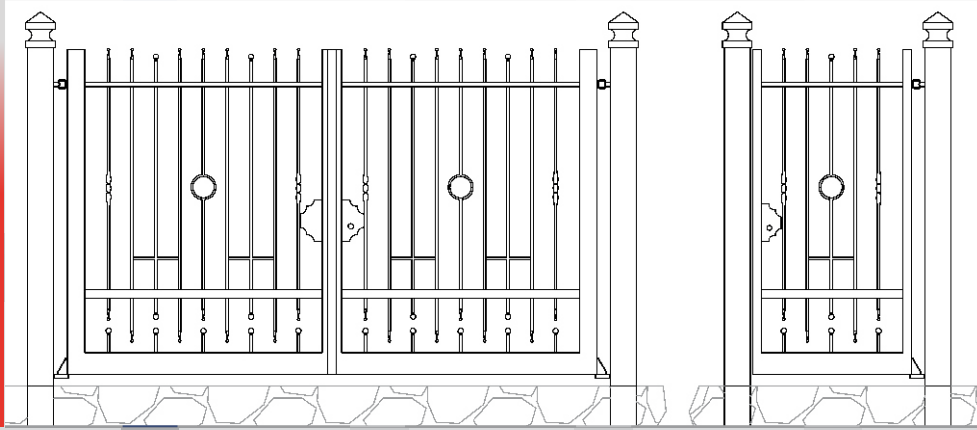

Portanuova

Portanuova Elegant

Tubo

Roccella Plus

Sancataldo

Sancataldo Jazz

Tel 091 906 045 - Fax 091 922 097

Agente di zona/Rivenditore