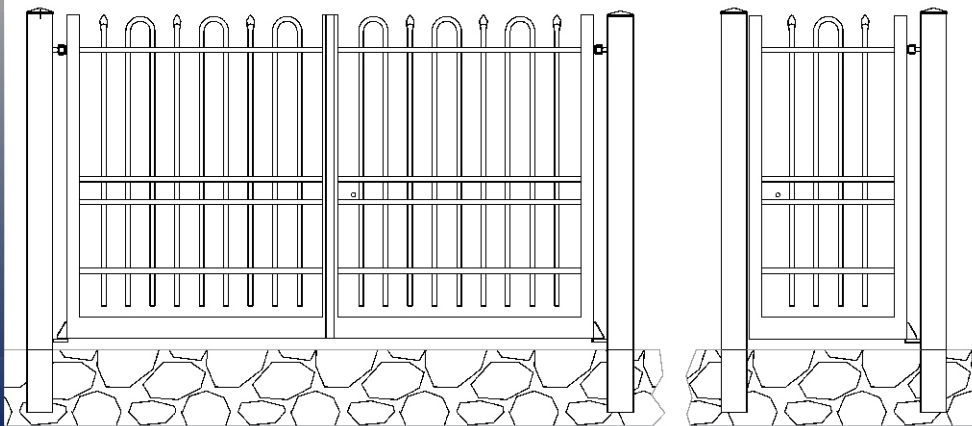

VARIANTI:
Portanuova Elegant

Modello	Descrizione	H	L
porta100L1	Pannello in ferro pieno zincato	1000	1050
porta100L2	Pannello in ferro pieno zincato	1000	1680
porta120L1	Pannello in ferro pieno zincato	1200	1050
porta120L2	Pannello in ferro pieno zincato	1200	1680
porta150L1	Pannello in ferro pieno zincato	1500	1050
porta150L2	Pannello in ferro pieno zincato	1500	1680

P.Elegant

I CANCELLI

modello privacy Line

I CANCELLI

Alfa

Beta

Beta Elegant

Gamma in profilo zincato