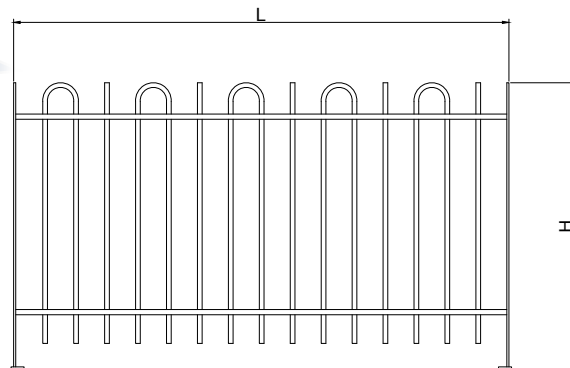

Gamma in profilo zincato

modello **Beta Elegant**

Pannello composto da colonnine verticali in tubo dal diam 22mm e due traverse orizzontali realizzate con un particolare profilo a C che dona al pannello una maggiore rigidità. Assemblato tramite bulloneria zincata per non danneggiare la zincatura. Il tutto rivestito con uno strato di vernice a polveri poliesteri resistente alle intemperie

Modello	Descrizione	H	L
betaE100pl1	Pannello modulare in tubolare	1000	1500
betaE100pl2	Pannello modulare in tubolare	1000	2000
betaE120pl1	Pannello modulare in tubolare	1200	1500
betaE120pl2	Pannello modulare in tubolare	1200	2000
betaE150pl1	Pannello modulare in tubolare	1500	1500
betaE150pl2	Pannello modulare in tubolare	1500	2000