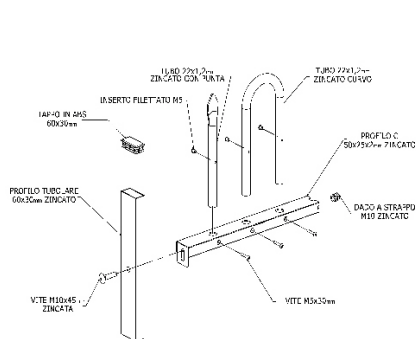

VARIANTI:

*Beta Elegant
Beta Punta-Beta Onda
Beta Cono-Beta Lancia
Beta Cono Plus-Beta Lancia*

Modello	Descrizione	H	L
beta100pl1	Pannello modulare in tubolare	1000	1442
beta100pl2	Pannello modulare in tubolare	1000	1778
beta120pl1	Pannello modulare in tubolare	1200	1442
beta120pl2	Pannello modulare in tubolare	1200	1778
beta150pl1	Pannello modulare in tubolare	1500	1442
beta150pl2	Pannello modulare in tubolare	1500	1778

Gamma in profilo zincato

modello **Beta Elegant**

Pannello composto da colonnine verticali in tubo dal diam 22mm e due traverse orizzontali realizzate con un particolare profilo a C che dona al pannello una maggiore rigidità. Assemblato tramite bulloneria zincata per non danneggiare la zincatura. Il tutto rivestito con uno strato di vernice a polveri poliesteri resistente alle intemperie

Modello	Descrizione	H	L
betaE100pl1	Pannello modulare in tubolare	1000	1500
betaE100pl2	Pannello modulare in tubolare	1000	2000
betaE120pl1	Pannello modulare in tubolare	1200	1500
betaE120pl2	Pannello modulare in tubolare	1200	2000
betaE150pl1	Pannello modulare in tubolare	1500	1500
betaE150pl2	Pannello modulare in tubolare	1500	2000