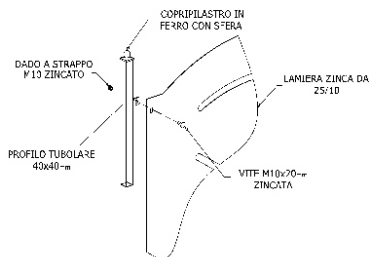

Modello	Descrizione	H	L
ori100L1	Pannello modulare in tubolare	1000	1235
ori100L2	Pannello modulare in tubolare	1000	1535
ori120L1	Pannello modulare in tubolare	1200	1235
ori120L2	Pannello modulare in tubolare	1200	1535
ori150L1	Pannello modulare in tubolare	1500	1235
ori150L2	Pannello modulare in tubolare	1500	1535

Gamma in profilo zincato

modello **Privacy**

Pannello zincato, composto da lamiera zincata 25/10 tagliata a waterjet e da piantane in 40x40x2 zincate, il tutto rivestito con uno strato di verniciatura a polveri poliesteri resistente alle intemperie.

VARIANTI:

Privacy Sole
Privacy Mare
Privacy Orizzonte

Modello	Descrizione	H	L
pry100L1	Pannello modulare in tubolare	1000	1200
pry100L2	Pannello modulare in tubolare	1000	1450
pry120L1	Pannello modulare in tubolare	1200	1200
pry120L2	Pannello modulare in tubolare	1200	1450
pry150L1	Pannello modulare in tubolare	1500	1200
pry150L2	Pannello modulare in tubolare	1500	1450