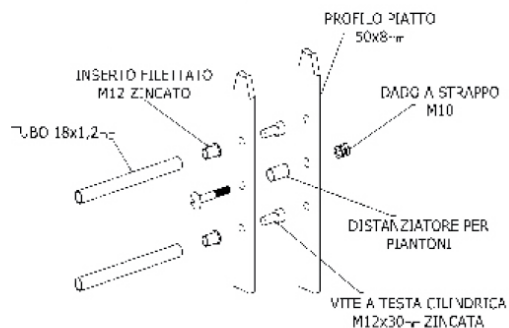

Gamma in profilo zincato

modello **Orizzonte**

Pannello zincato e verniciato. Composto da due colonne in piatto 50x8 e da elementi orizzontali in tubo dal diametro di 18 mm Sp. 1.8mm. Il tutto protetto da uno strato di verniciatura a polveri poliesteri resistente alle intemperie.

Modello	Descrizione	H	L
ori100L1	Pannello modulare in tubolare	1000	1235
ori100L2	Pannello modulare in tubolare	1000	1535
ori120L1	Pannello modulare in tubolare	1200	1235
ori120L2	Pannello modulare in tubolare	1200	1535
ori150L1	Pannello modulare in tubolare	1500	1235
ori150L2	Pannello modulare in tubolare	1500	1535