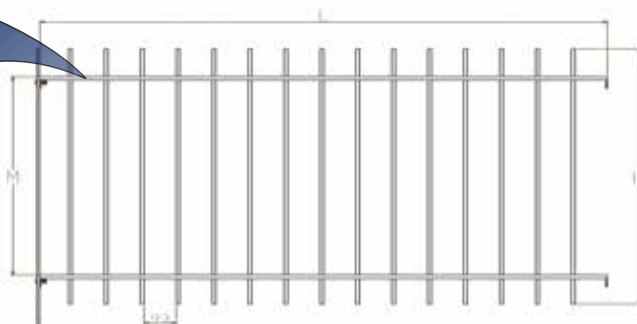

Gamma in ferro pieno

modello **Linea**

Pannello zincato a caldo, composto da colonnine verticali in quadro pieno da 12 mm e due traverse orizzontali realizzate con un particolare profilo a C che dona al pannello un maggiore rigidità. Il tutto rivestito con uno strato di verniciatura a polveri poliesteri resistente alle intemperie.

VARIANTI

Linea Elegant

Modello	Descrizione	H	L
linea100L1	Pannello in ferro pieno zincato	1000	1050
linea100L2	Pannello in ferro pieno zincato	1000	1680
linea120L1	Pannello in ferro pieno zincato	1200	1050
linea120L2	Pannello in ferro pieno zincato	1200	1680
linea150L1	Pannello in ferro pieno zincato	1500	1050
linea150L2	Pannello in ferro pieno zincato	1500	1680

L.Elegant

Gamma in ferro pieno

modello **Cattolica**

Pannello zincato a caldo, composto da colonnine verticali in quadro pieno da 12 mm e due traverse orizzontali realizzate con un particolare profilo a C che dona al pannello una maggiore rigidità.