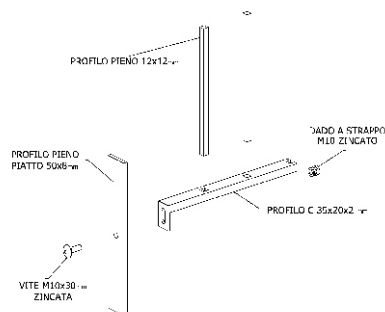

Gamma in ferro pieno

modello **Linea**

Pannello zincato a caldo, composto da colonnine verticali in quadro pieno da 12 mm e due traverse orizzontali realizzate con un particolare profilo a C che dona al pannello un maggiore rigidità. Il tutto rivestito con uno strato di verniciatura a polveri poliesteri resistente alle intemperie.

VARIANTI

Linea Elegant

Modello	Descrizione	H	L
linea100L1	Pannello in ferro pieno zincato	1000	1050
linea100L2	Pannello in ferro pieno zincato	1000	1680
linea120L1	Pannello in ferro pieno zincato	1200	1050
linea120L2	Pannello in ferro pieno zincato	1200	1680
linea150L1	Pannello in ferro pieno zincato	1500	1050
linea150L2	Pannello in ferro pieno zincato	1500	1680

L.Elegant