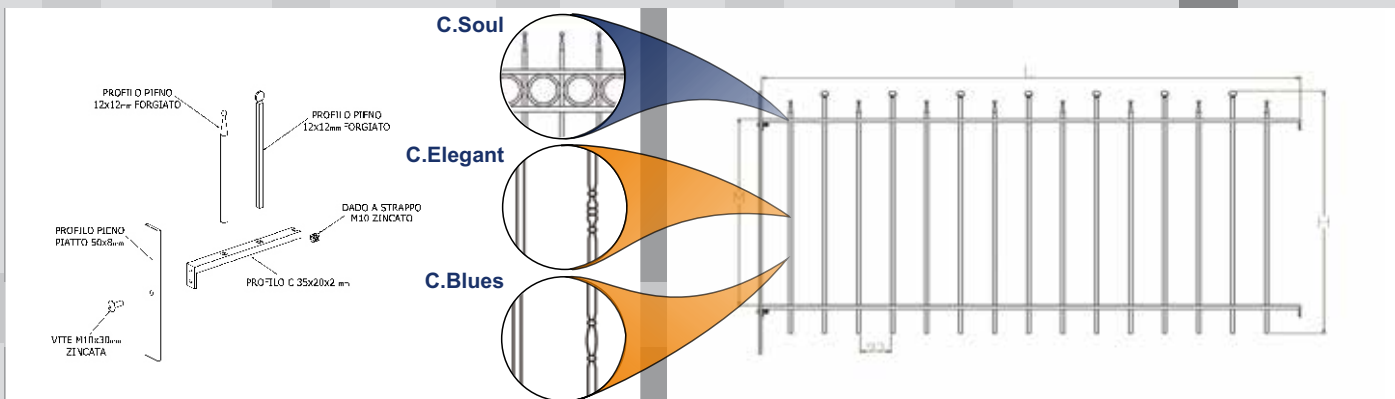

Modello	Descrizione	H	L
cat100L1	Pannello in ferro pieno zincato	1000	1050
cat100L2	Pannello in ferro pieno zincato	1000	1680
cat120L1	Pannello in ferro pieno zincato	1200	1050
cat120L2	Pannello in ferro pieno zincato	1200	1680
cat150L1	Pannello in ferro pieno zincato	1500	1050
cat150L2	Pannello in ferro pieno zincato	1500	1680