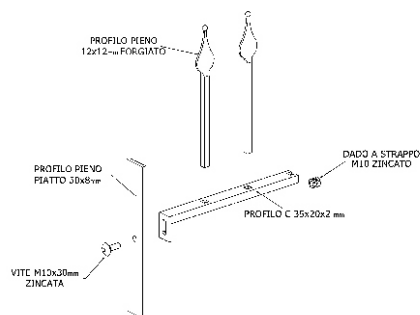

Modello	Descrizione	H	L
cytyL100L1	Parapetto modulare	1100	1000
cytyL100L2	Parapetto modulare	1100	1200

Gamma in ferro pieno

modello **Portanuova**

Pannello zincato a caldo. Composto da colonnine verticali in quadro pieno da 12 mm e due traverse orizzontali realizzate con un particolare profilo a C che dona al pannello una maggiore rigidità. Si distingue per il suo terminale a goccia.

VARIANTI:
Portanuova Elegant

Modello	Descrizione	H	L
porta100L1	Pannello in ferro pieno zincato	1000	1050
porta100L2	Pannello in ferro pieno zincato	1000	1680
porta120L1	Pannello in ferro pieno zincato	1200	1050
porta120L2	Pannello in ferro pieno zincato	1200	1680
porta150L1	Pannello in ferro pieno zincato	1500	1050
porta150L2	Pannello in ferro pieno zincato	1500	1680