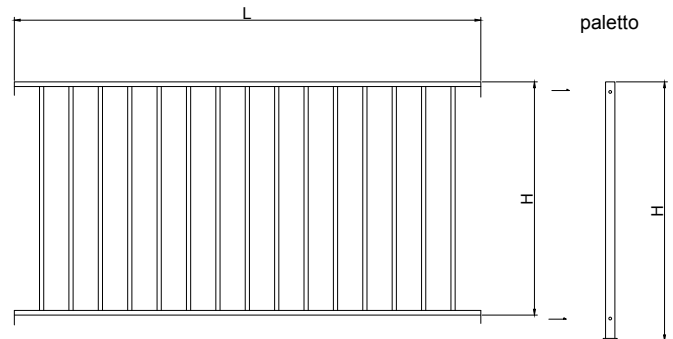

VARIANTI:

Privacy Sole
Privacy Mare
Privacy Orizzonte

Modello	Descrizione	H	L
pry100L1	Pannello modulare in tubolare	1000	1200
pry100L2	Pannello modulare in tubolare	1000	1450
pry120L1	Pannello modulare in tubolare	1200	1200
pry120L2	Pannello modulare in tubolare	1200	1450
pry150L1	Pannello modulare in tubolare	1500	1200
pry150L2	Pannello modulare in tubolare	1500	1450

Gamma in ferro pieno

modello **Linea**

Pannello zincato a caldo, composto da colonnine verticali in quadro pieno da 12 mm e due traverse orizzontali realizzate con un particolare profilo a C che dona al pannello un maggiore rigidità. Il tutto rivestito con uno strato di verniciatura a polveri poliesteri resistente alle intemperie.