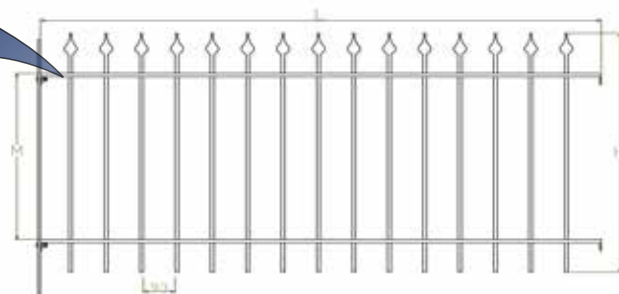

Gamma in ferro pieno

modello **Portanuova**

Pannello zincato a caldo. Composto da colonnine verticali in quadro pieno da 12 mm e due traverse orizzontali realizzate con un particolare profilo a C che dona al pannello una maggiore rigidità. Si distingue per il suo terminale a goccia.

VARIANTI:
Portanuova Elegant

Modello	Descrizione	H	L
porta100L1	Pannello in ferro pieno zincato	1000	1050
porta100L2	Pannello in ferro pieno zincato	1000	1680
porta120L1	Pannello in ferro pieno zincato	1200	1050
porta120L2	Pannello in ferro pieno zincato	1200	1680
porta150L1	Pannello in ferro pieno zincato	1500	1050
porta150L2	Pannello in ferro pieno zincato	1500	1680

P.Elegant