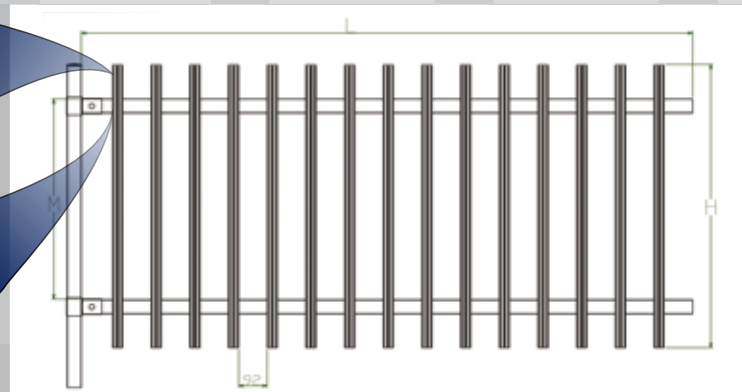

Modello	Descrizione	H	L
lame100pl1	Pannello modulare in tubolare	1000	1000
lame100pl2	Pannello modulare in tubolare	1000	1500
lame120pl1	Pannello modulare in tubolare	1200	1000
lame120pl2	Pannello modulare in tubolare	1200	1500
lame150pl1	Pannello modulare in tubolare	1500	1000
lame150pl2	Pannello modulare in tubolare	1500	1500

sezione laterale

Gamma in profilo zincato

modello **Alfa Piana**

Pannello zincato totalmente bullonato composto da colonnine verticali in profilo e due traverse orizzontali realizzate tramite processo di profilatura. Il tutto rivestito con uno strato di vernice a polveri poliesteri resistente alle intemperie.

VARIANTI:

Alfa Punta
Alfa Alternata
Alfa Legno

Modello	Descrizione	H	L
alfa100pl1	Pannello modulare in tubolare	1000	1640
alfa100pl2	Pannello modulare in tubolare	1000	2030
alfa120pl1	Pannello modulare in tubolare	1200	1640
alfa120pl2	Pannello modulare in tubolare	1200	2030
alfa150pl1	Pannello modulare in tubolare	1500	1640
alfa150pl2	Pannello modulare in tubolare	1500	2030

A.Alternata

A.Punta

Gamma in profilo zincato

modello **Beta Piana**

Pannello zincato, composto da colonnine verticali in tubo dal diametro di 22mm e due traverse orizzontali realizzate con un particolare profilo a C che dona al pannello una maggiore rigidità. Assemblato tramite bulloneria zincata per non danneggiare la zincatura.