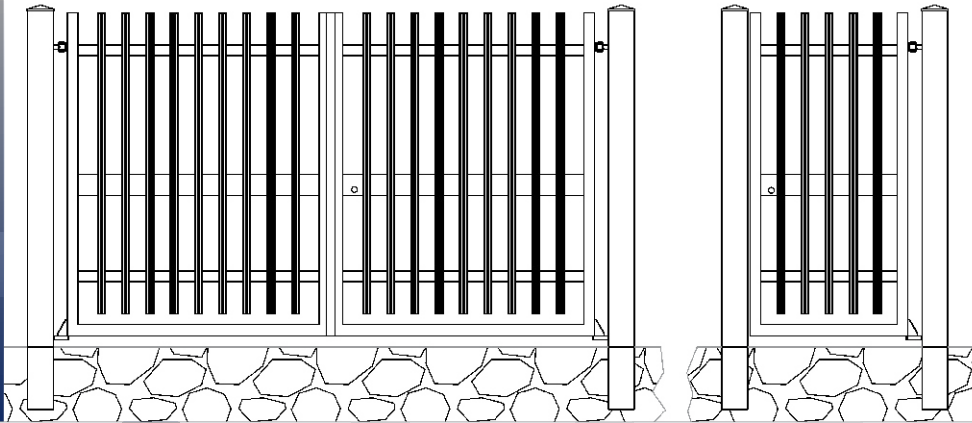

VARIANTI:
Portanuova Elegant

Modello	Descrizione	H	L
porta100L1	Pannello in ferro pieno zincato	1000	1050
porta100L2	Pannello in ferro pieno zincato	1000	1680
porta120L1	Pannello in ferro pieno zincato	1200	1050
porta120L2	Pannello in ferro pieno zincato	1200	1680
porta150L1	Pannello in ferro pieno zincato	1500	1050
porta150L2	Pannello in ferro pieno zincato	1500	1680

P.Elegant

I CANCELLI

modello privacy Line

I CANCELLI

Alfa

Beta

Beta Elegant

Gamma in profilo zincato