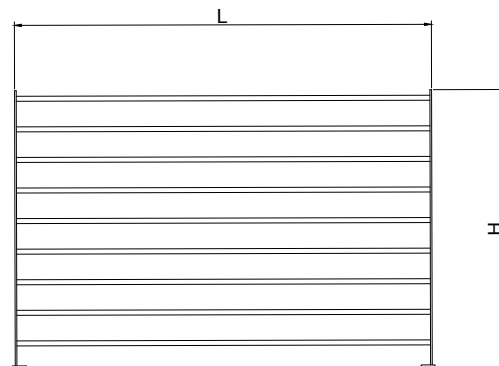

Gamma in profilo zincato

modello **Orizzonte**

Pannello zincato e verniciato. Composto da due colonne in piatto 50x8 e da elementi orizzontali in tubo dal diametro di 18 mm Sp. 1.8mm. Il tutto protetto da uno strato di verniciatura a polveri poliesteri resistente alle intemperie.

Modello	Descrizione	H	L
ori100L1	Pannello modulare in tubolare	1000	1235
ori100L2	Pannello modulare in tubolare	1000	1535
ori120L1	Pannello modulare in tubolare	1200	1235
ori120L2	Pannello modulare in tubolare	1200	1535
ori150L1	Pannello modulare in tubolare	1500	1235
ori150L2	Pannello modulare in tubolare	1500	1535