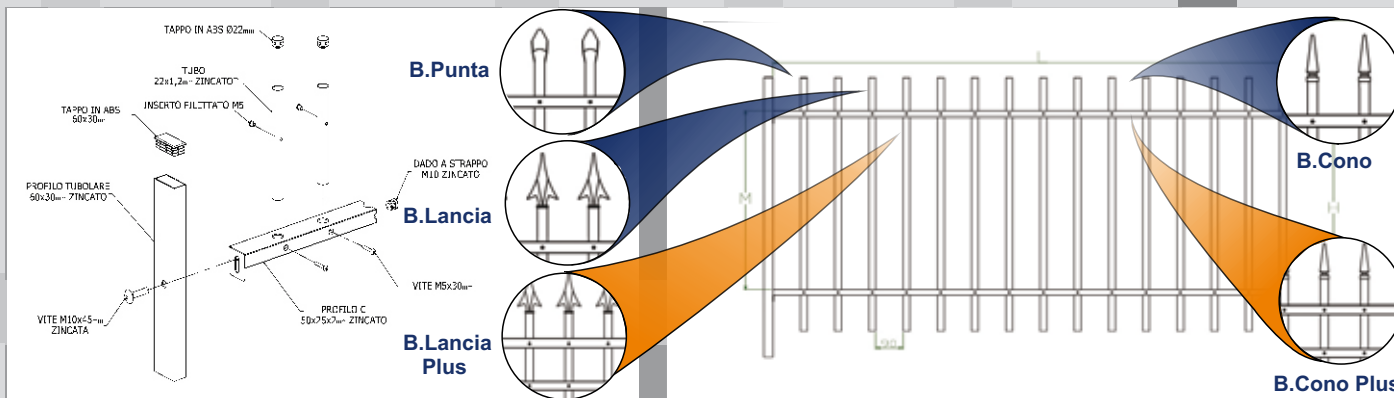

A.Alternata

A.Punta

Gamma in profilo zincato

modello **Beta Piana**

Pannello zincato, composto da colonnine verticali in tubo dal diametro di 22mm e due traverse orizzontali realizzate con un particolare profilo a C che dona al pannello una maggiore rigidità. Assemblato tramite bulloneria zincata per non danneggiare la zincatura.

VARIANTI:

*Beta Elegant
Beta Punta-Beta Onda
Beta Cono-Beta Lancia
Beta Cono Plus-Beta Lancia*

Modello	Descrizione	H	L
beta100pl1	Pannello modulare in tubolare	1000	1442
beta100pl2	Pannello modulare in tubolare	1000	1778
beta120pl1	Pannello modulare in tubolare	1200	1442
beta120pl2	Pannello modulare in tubolare	1200	1778
beta150pl1	Pannello modulare in tubolare	1500	1442
beta150pl2	Pannello modulare in tubolare	1500	1778

Gamma in profilo zincato

modello **Beta Elegant**

Pannello composto da colonnine verticali in tubo dal diam 22mm e due traverse orizzontali realizzate con un particolare profilo a C che dona al pannello una maggiore rigidità. Assemblato tramite bulloneria zincata per non danneggiare la zincatura. Il tutto rivestito con uno strato di vernice a polveri poliesteri resistente alle intemperie