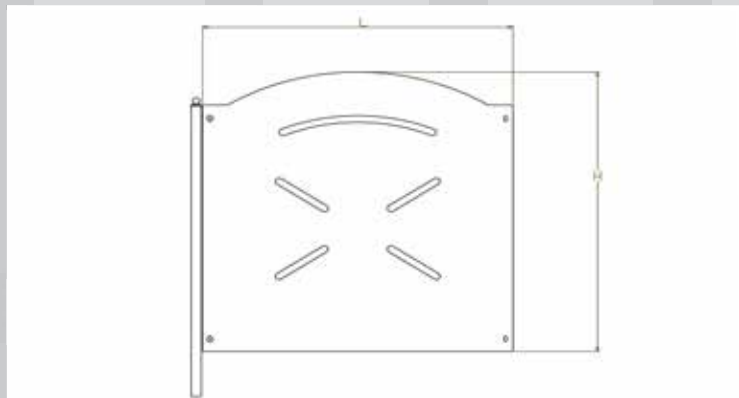

Gamma in profilo zincato

modello **Privacy**

Pannello zincato, composto da lamiera zincata 25/10 tagliata a waterjet e da piantane in 40x40x2 zincate, il tutto rivestito con uno strato di verniciatura a polveri poliesteri resistente alle intemperie.

VARIANTI:

Privacy Sole
Privacy Mare
Privacy Orizzonte

Modello	Descrizione	H	L
pry100L1	Pannello modulare in tubolare	1000	1200
pry100L2	Pannello modulare in tubolare	1000	1450
pry120L1	Pannello modulare in tubolare	1200	1200
pry120L2	Pannello modulare in tubolare	1200	1450
pry150L1	Pannello modulare in tubolare	1500	1200
pry150L2	Pannello modulare in tubolare	1500	1450