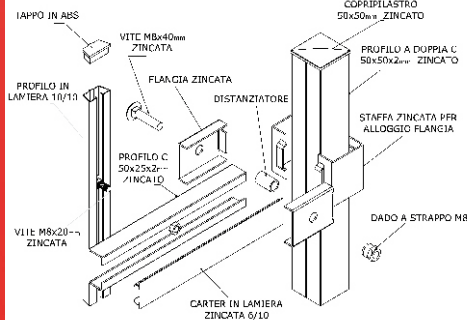

Modello	Descrizione	H	L
lame100pl1	Pannello modulare in tubolare	1000	1000
lame100pl2	Pannello modulare in tubolare	1000	1500
lame120pl1	Pannello modulare in tubolare	1200	1000
lame120pl2	Pannello modulare in tubolare	1200	1500
lame150pl1	Pannello modulare in tubolare	1500	1000
lame150pl2	Pannello modulare in tubolare	1500	1500

sezione laterale

Gamma in profilo zincato

modello **Alfa Piana**

Pannello zincato totalmente bullonato composto da colonnine verticali in profilo e due traverse orizzontali realizzate tramite processo di profilatura. Il tutto rivestito con uno strato di vernice a polveri poliesteri resistente alle intemperie.

A.Alternata

A.Punta

Gamma in profilo zincato

modello **Beta Piana**

Pannello zincato, composto da colonnine verticali in tubo dal diametro di 22mm e due traverse orizzontali realizzate con un particolare profilo a C che dona al pannello una maggiore rigidità. Assemblato tramite bulloneria zincata per non danneggiare la zincatura.