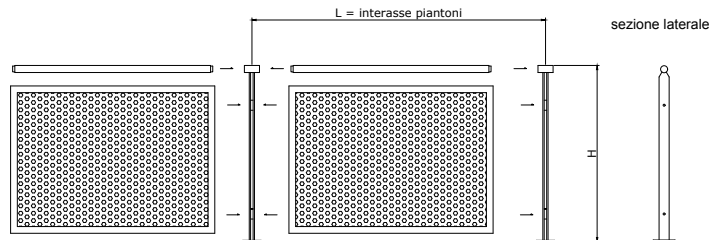

Modello	Descrizione	H	L
cytyL100L1	Parapetto modulare	1100	1000
cytyL100L2	Parapetto modulare	1100	1200

Gamma in ferro pieno

modello **Portanuova**

Pannello zincato a caldo. Composto da colonnine verticali in quadro pieno da 12 mm e due traverse orizzontali realizzate con un particolare profilo a C che dona al pannello una maggiore rigidità. Si distingue per il suo terminale a goccia.