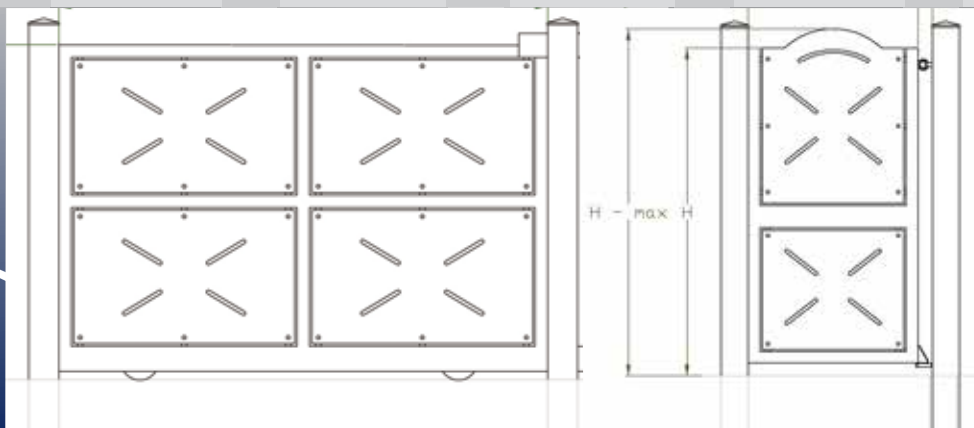

Gamma in profilo zincato

Orizzonte