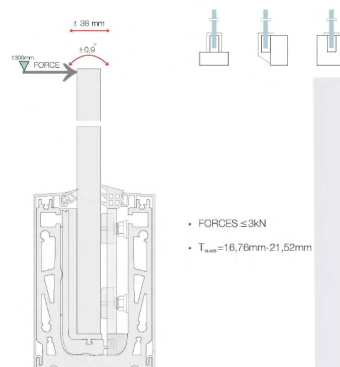

Parapetto interamente in vetro!
Il parapetto con la maggiore visibilità in assoluto!

Profilo in alluminio certificato con possibilità di inserire sia vetri di spessore 88.4 ed anche vetri di spessore 10+10.4 di tipo stratificato e temperato.

I nostri profili prevedono tre diversi tipi di ancoraggio:

- a pavimento;
- all'interno del massetto;
- sul frontalino del balcone.

Profili in alluminio certificati

Balaustra in vetro 55.4 stratificato e temperato, con colonne in acciaio zincato e verniciato a polveri. Un incontro tra metallo e vetro, dove il metallo lascia spazio ad una visibilità continua data dalla superficie in vetro.