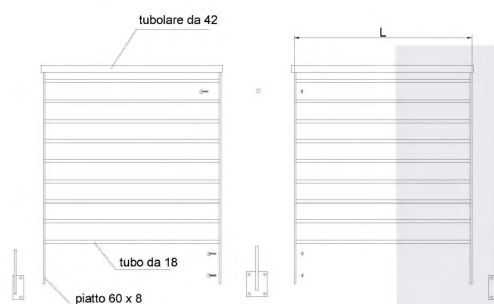

parapetto orizzonte