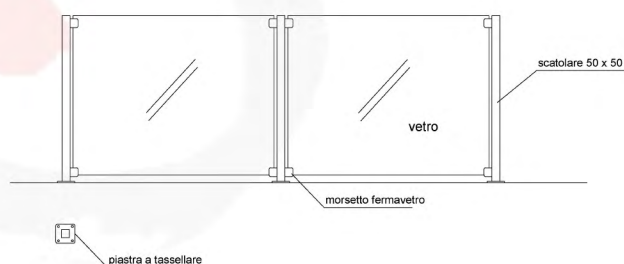

Parapetto interamente in vetro!
Il parapetto con la maggiore visibilità in assoluto!

Profilo in alluminio certificato con possibilità di inserire sia vetri di spessore 88.4 ed anche vetri di spessore 10+10.4 di tipo stratificato e temperato.

I nostri profili prevedono tre diversi tipi di ancoraggio:

- a pavimento;
- all'interno del massetto;
- sul frontalino del balcone.

Profili in alluminio certificati

Balaustra in vetro 55.4 stratificato e temperato, con colonne in acciaio zincato e verniciato a polveri. Un incontro tra metallo e vetro, dove il metallo lascia spazio ad una visibilità continua data dalla superficie in vetro.

Parapetto certificato per una spinta statica orizzontale di 2 kN al metro lineare

parapetto metalvitrum

parapetto metalvistrum plus

balaustra con attacco frontale e corrimano metallico

Parapetto con effetto vetro, pur essendo totalmente in metallo.
Il rivestimento in lamiera stirata dona un aspetto leggero racchiuso in una robusta struttura.

Parapetto certificato per una spinta statica orizzontale di 2 kN al metro lineare

Prodotto verniciato a polveri poliesteri per una lunga durata

parapetto linea tubo

Parapetto modulare zincato e verniciato, realizzato con elementi orizzontali che attribuiscono al prodotto eleganza e semplicità.
Il mancorrente ricade verso l'interno, rendendo più difficile lo scavalcamento