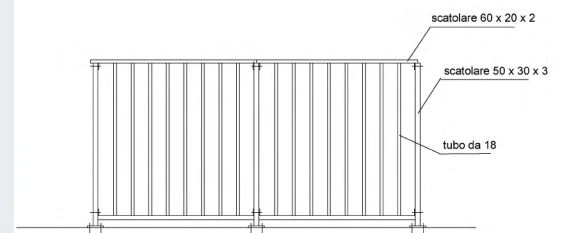

I nostri profili prevedono tre diversi tipi di ancoraggio:

- a pavimento;
- all'interno del massetto;
- sul frontalino del balcone.

Profili in alluminio certificati

Balaustra in vetro 55.4 stratificato e temperato, con colonne in acciaio zincato e verniciato a polveri. Un incontro tra metallo e vetro, dove il metallo lascia spazio ad una visibilità continua data dalla superficie in vetro.

Parapetto certificato per una spinta statica orizzontale di 2 kN al metro lineare

parapetto metalvitrum

parapetto metalvistrum plus

balaustra con attacco frontale e corrimano metallico

Parapetto con effetto vetro, pur essendo totalmente in metallo.
Il rivestimento in lamiera stirata dona un aspetto leggero racchiuso in una robusta struttura.

Parapetto certificato per una spinta statica orizzontale di 2 kN al metro lineare

parapetto city line

Il parapetto LINEA TUBO è un prodotto semplice, sicuro ed economico!
Prodotto zincato a caldo e successivamente verniciato a polveri poliesteri.

Parapetto certificato per una spinta statica orizzontale di 2 kN al metro lineare

Prodotto verniciato a polveri poliesteri per una lunga durata

parapetto linea tubo

Parapetto modulare zincato e verniciato, realizzato con elementi orizzontali che attribuiscono al prodotto eleganza e semplicità.
Il mancorrente ricade verso l'interno, rendendo più difficile lo scavalcamento