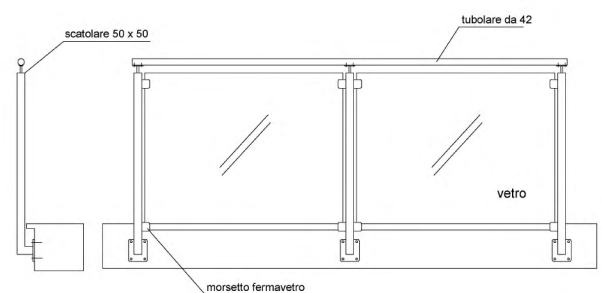

I nostri profili prevedono tre diversi tipi di ancoraggio:

- a pavimento;
- all'interno del massetto;
- sul frontalino del balcone.

Profili in alluminio certificati

Balaustra in vetro 55.4 stratificato e temperato, con colonne in acciaio zincato e verniciato a polveri. Un incontro tra metallo e vetro, dove il metallo lascia spazio ad una visibilità continua data dalla superficie in vetro.

Parapetto certificato per una spinta statica orizzontale di 2 kN al metro lineare

parapetto metalvitrum

parapetto metalvistrum plus

balaustra con attacco frontale e corrimano metallico

Parapetto con effetto vetro, pur essendo totalmente in metallo.
Il rivestimento in lamiera stirata dona un aspetto leggero racchiuso in una robusta struttura.

Parapetto certificato per una spinta statica orizzontale di 2 kN al metro lineare

Prodotto verniciato a polveri poliesteri per una lunga durata

parapetto linea tubo

Parapetto modulare zincato e verniciato, realizzato con elementi orizzontali che attribuiscono al prodotto eleganza e semplicità.
Il mancorrente ricade verso l'interno, rendendo più difficile lo scavalcamento