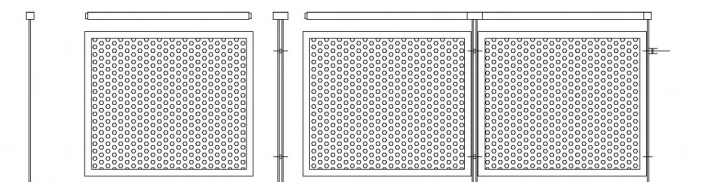

I nostri profili prevedono tre diversi tipi di ancoraggio:

- a pavimento;
- all'interno del massetto;
- sul frontalino del balcone.

Profili in alluminio certificati

Balaustra in vetro 55.4 stratificato e temperato, con colonne in acciaio zincato e verniciato a polveri. Un incontro tra metallo e vetro, dove il metallo lascia spazio ad una visibilità continua data dalla superficie in vetro.

Parapetto certificato per una spinta statica orizzontale di 2 kN al metro lineare

parapetto metalvitrum

parapetto metalvistrum plus

balaustra con attacco frontale e corrimano metallico

Parapetto con effetto vetro, pur essendo totalmente in metallo.
Il rivestimento in lamiera stirata dona un aspetto leggero racchiuso in una robusta struttura.

Parapetto certificato per una spinta statica orizzontale di 2 kN al metro lineare

parapetto city line

Il parapetto LINEA TUBO è un prodotto semplice, sicuro ed economico!
Prodotto zincato a caldo e successivamente verniciato a polveri poliesteri.

Parapetto certificato per una spinta statica orizzontale di 2 kN al metro lineare

Prodotto verniciato a polveri poliesteri per una lunga durata

parapetto linea tubo

Parapetto modulare zincato e verniciato, realizzato con elementi orizzontali che attribuiscono al prodotto eleganza e semplicità.
Il mancorrente ricade verso l'interno, rendendo più difficile lo scavalcamento