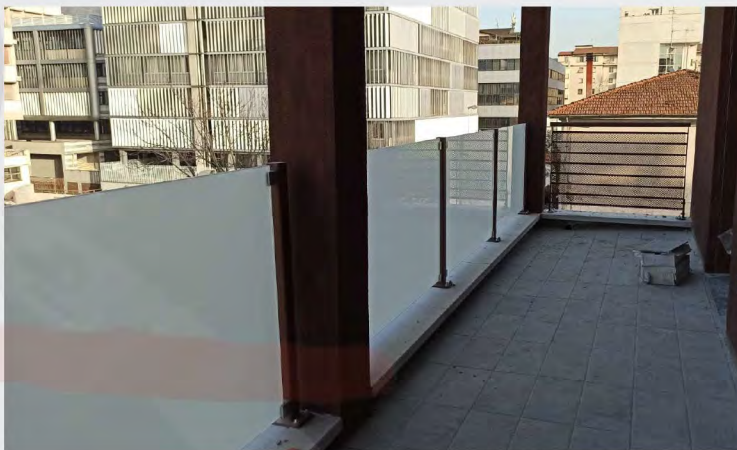

I nostri profili prevedono tre diversi tipi di ancoraggio:

- a pavimento;
- all'interno del massetto;
- sul frontalino del balcone.

Profili in alluminio certificati

Balaustra in vetro 55.4 stratificato e temperato, con colonne in acciaio zincato e verniciato a polveri. Un incontro tra metallo e vetro, dove il metallo lascia spazio ad una visibilità continua data dalla superficie in vetro.

Parapetto certificato per una spinta statica orizzontale di 2 kN al metro lineare

parapetto metalvitrum

parapetto metalvistrum plus

balaustra con attacco frontale e corrimano metallico

Parapetto con effetto vetro, pur essendo totalmente in metallo.
Il rivestimento in lamiera stirata dona un aspetto leggero racchiuso in una robusta struttura.

Parapetto certificato per una spinta statica orizzontale di 2 kN al metro lineare

parapetto city line

Il parapetto LINEA TUBO è un prodotto semplice, sicuro ed economico!
Prodotto zincato a caldo e successivamente verniciato a polveri poliesteri.

Parapetto certificato per una spinta statica orizzontale di 2 kN al metro lineare

Prodotto verniciato a polveri poliesteri per una lunga durata

parapetto linea tubo

Parapetto modulare zincato e verniciato, realizzato con elementi orizzontali che attribuiscono al prodotto eleganza e semplicità.
Il mancorrente ricade verso l'interno, rendendo più difficile lo scavalcamento